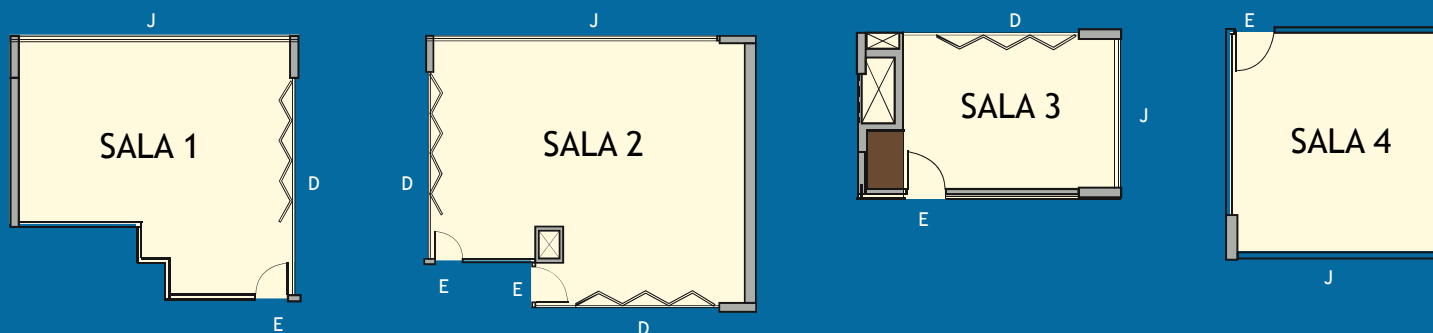

Faça seu evento conosco!

Reservas: (61) 3212 4555 | reservas.neb@naoumhotels.com.br | www.naoumhotels.com.br | SHS Qd. 03, Bloco J - Brasília - DF | Fone: (61) 3212 4545

Lifestyle Hotel

MAPAS

E - Entrada D - Divisória J - Janela

MEDIDAS DAS SALAS

Salas	Área Total	Comprim.	Largura	Salas	Piso
Sala 1	38,94 m²	6,60 m	5,90 m	2,43 m	carpete
Sala 2	50,45 m²	8,55 m	5,90 m	2,43 m	carpete
Sala 3	18,62 m²	5,10 m	3,65 m	2,43 m	carpete
Sala 4	26,93 m²	5,13 m	5,25 m	2,43 m	cerâmico
Sala 1 + 2	90,00 m²	15,15 m	11,80 m	2,43 m	carpete

MONTAGEM E CAPACIDADE DAS SALAS

Salas	Auditório	Escolar	Formato U
Sala 1	40 pessoas	24 pessoas	16 pessoas
Sala 2	50 pessoas	36 pessoas	20 pessoas
Sala 3	16 pessoas	08 pessoas	10 pessoas
Sala 4	30 pessoas	24 pessoas	12 pessoas
Sala 1 + 2	80 pessoas	60 pessoas	30 pessoas